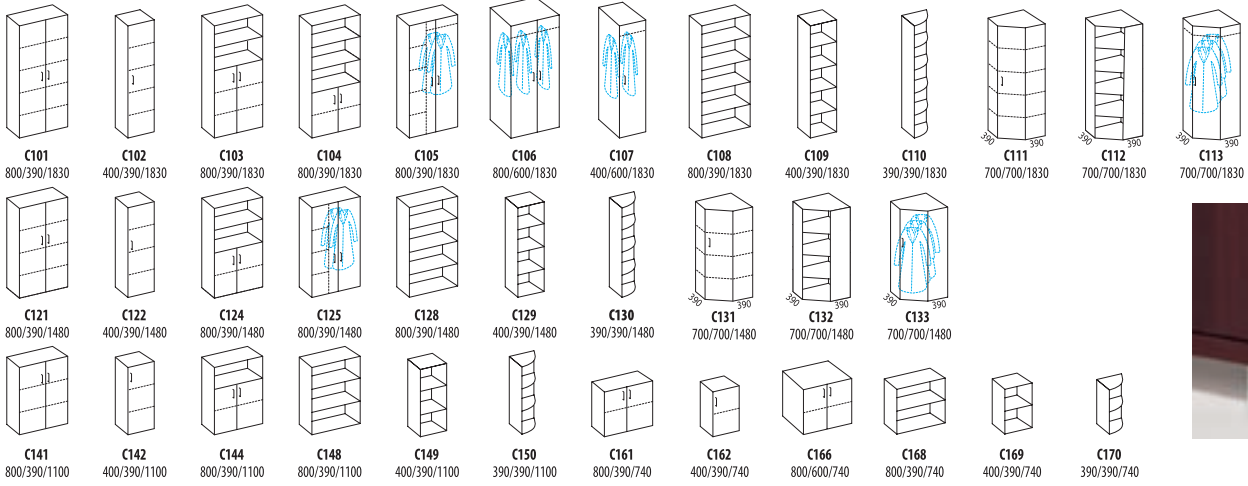

>> www.biuro-serwis.pl

C-BOX

BIURO  [®]
SERWIS

C-BOX

Design

Drzwi szklane z przyciemnianą szybą w ramie aluminiowej.

Elegancki stelaż metalowy

W zgodzie z najnowszymi trendami.

BIURO  [®]
SERWIS

>> Szafy z drzwiami skrzydłowymi

szerokość/głębokość/wysokość

>> Nadstawki

szerokość/głębokość/wysokość

>> Blaty płytowe

szerokość/głębokość/wysokość

>> Drzwi szklane w ramie aluminiowej

szerokość/głębokość/wysokość

>> Biurka na nogach płytowych

szerokość/głębokość/wysokość

>> Biurka na stelażach metalowych

szerokość/głębokość/wysokość

>> Szafki i kontenery

szerokość/głębokość/wysokość

>> Dostawki, łączniki blatów, elementy wspólne