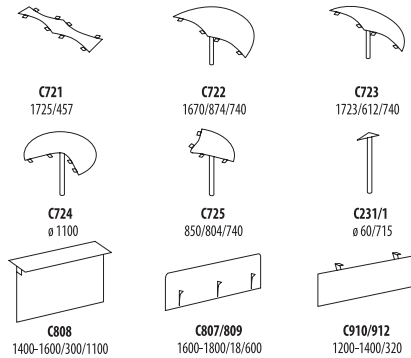

BIURO  [®]
SERWIS

>> Szafy z drzwiami skrzydłowymi

szerokość/głębokość/wysokość

>> Nadstawki

szerokość/głębokość/wysokość

>> Blaty płytowe

szerokość/głębokość/wysokość

>> Drzwi szklane w ramie aluminiowej

szerokość/głębokość/wysokość

>> Biurka na nogach płytowych

szerokość/głębokość/wysokość

>> Biurka na stelażach metalowych

szerokość/głębokość/wysokość

>> Szafki i kontenery

szerokość/głębokość/wysokość

>> Dostawki, łączniki blatów, elementy wspólne

szerokość/głębokość/wysokość

>> Wybrane elementy metalowe

szerokość/głębokość/wysokość

Uwaga!
Pełen asortyment elementów metalowych oraz ich wymiary znajdują się w katalogu stelaży metalowych.