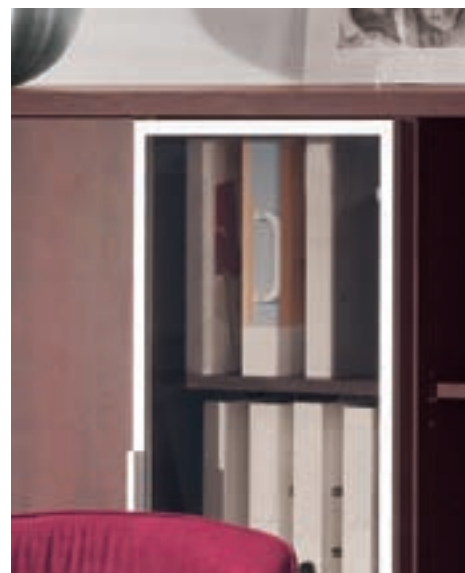

>> www.biuro-serwis.pl

C-BOX

BIURO  [®]
SERWIS

C-BOX

Design

Drzwi szklane z przyciemnianą szybą w ramie aluminiowej.

Elegancki stelaż metalowy

W zgodzie z najnowszymi trendami.

BIURO  [®]
SERWIS

>> Szafy z drzwiami skrzydłowymi

szerokość/głębokość/wysokość

>> Nadstawki

szerokość/głębokość/wysokość

>> Blaty płytowe

szerokość/głębokość/wysokość

>> Drzwi szklane w ramie aluminiowej