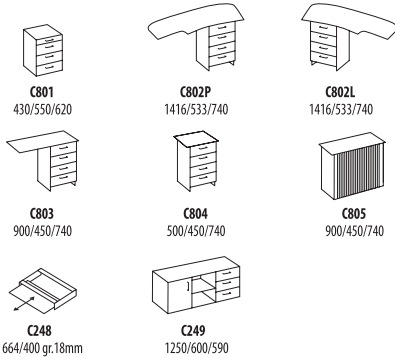

BIURO  [®]
SERWIS

>> Szafy z drzwiami skrzydłowymi

szerokość/głębokość/wysokość

>> Nadstawki

szerokość/głębokość/wysokość

>> Blaty płytowe

szerokość/głębokość/wysokość

>> Drzwi szklane w ramie aluminiowej

szerokość/głębokość/wysokość

>> Biurka na nogach płytowych

szerokość/głębokość/wysokość

>> Biurka na stelażach metalowych

szerokość/głębokość/wysokość

>> Szafki i kontenery

szerokość/głębokość/wysokość

>> Dostawki, łączniki blatów, elementy wspólne

szerokość/głębokość/wysokość

>> Wybrane elementy metalowe

szerokość/głębokość/wysokość

Uwaga!
Pełen asortyment elementów metalowych oraz ich wymiary znajdują się w katalogu stelaży metalowych.