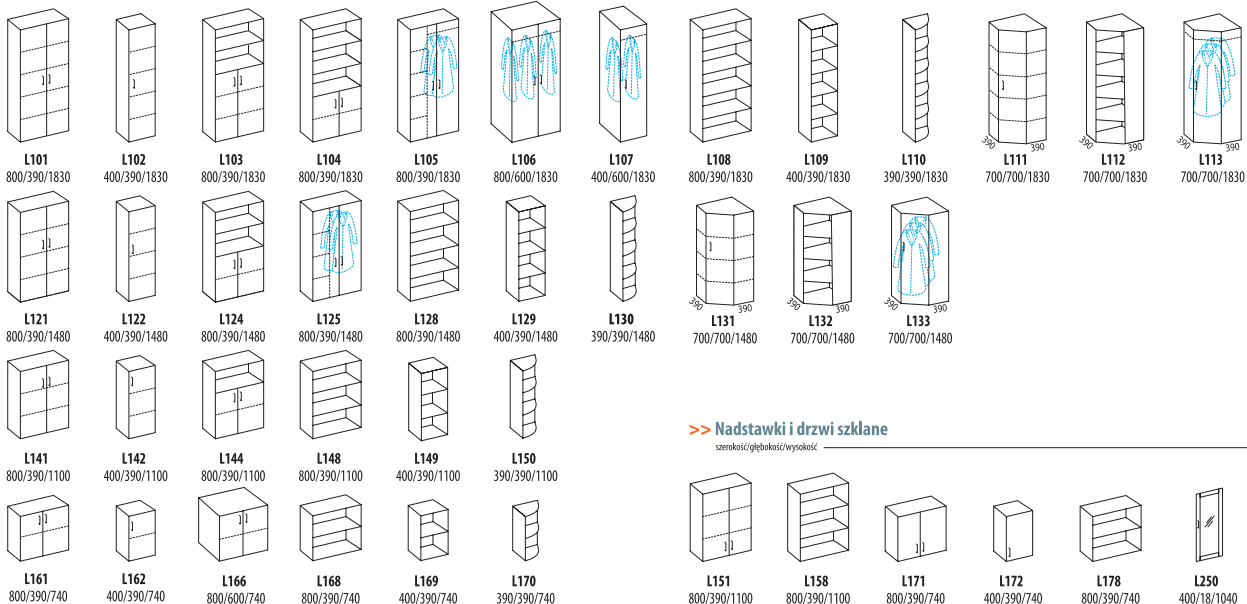

AMECO

L-BOX

BIURO  [®]
SERWIS

L-BOX

Metalowe elementy

Stanowisko recepcyjne w pełnym tego słowa znaczeniu. Elegancja i funkcjonalność. Połączenie płyty meblowej z nowoczesnymi dodatkami.

>> Szafy z drzwiami skrzydłowymi

szerokość/głębokość/wysokość

>> Nadstawki i drzwi szklane

szerokość/głębokość/wysokość

>> Elementy dolne

szerokość/głębokość/wysokość

>> Nadstawki

szerokość/głębokość/wysokość

AMECO