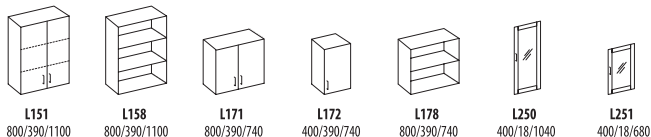

AMECO

L-BOX

BIURO  [®]
SERWIS

L-BOX

Metalowe elementy

Stanowisko recepcyjne w pełnym tego słowa znaczeniu. Elegancja i funkcjonalność. Połączenie płyty meblowej z nowoczesnymi dodatkami.

>> Szafy z drzwiami skrzydłowymi

szerokość/głębokość/wysokość

>> Nadstawki i drzwi szklane

szerokość/głębokość/wysokość

>> Elementy dolne

szerokość/głębokość/wysokość

>> Nadstawki

szerokość/głębokość/wysokość

AMECO