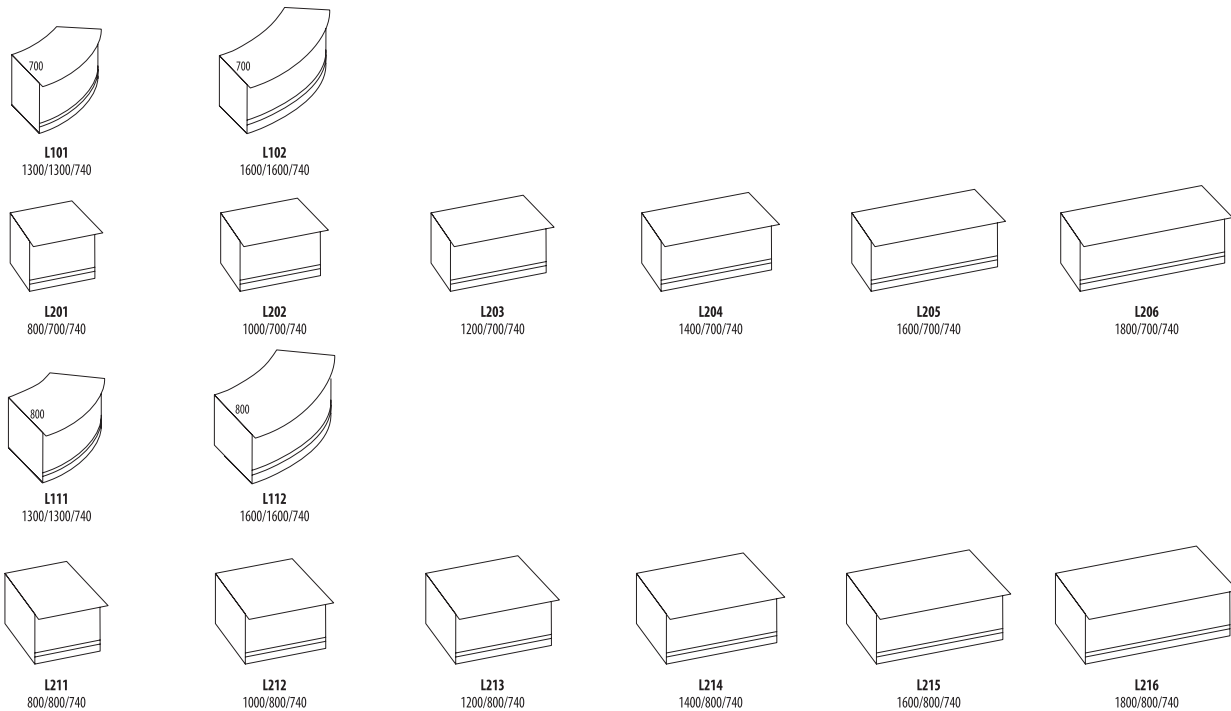

AMECO

L-BOX

BIURO  [®]
SERWIS

L-BOX

Metalowe elementy

Stanowisko recepcyjne w pełnym tego słowa znaczeniu. Elegancja i funkcjonalność. Połączenie płyty meblowej z nowoczesnymi dodatkami.

>> Szafy z drzwiami skrzydłowymi

szerokość/głębokość/wysokość

>> Nadstawki i drzwi szklane

szerokość/głębokość/wysokość

>> Elementy dolne

szerokość/głębokość/wysokość

>> Nadstawki

szerokość/głębokość/wysokość

AMECO