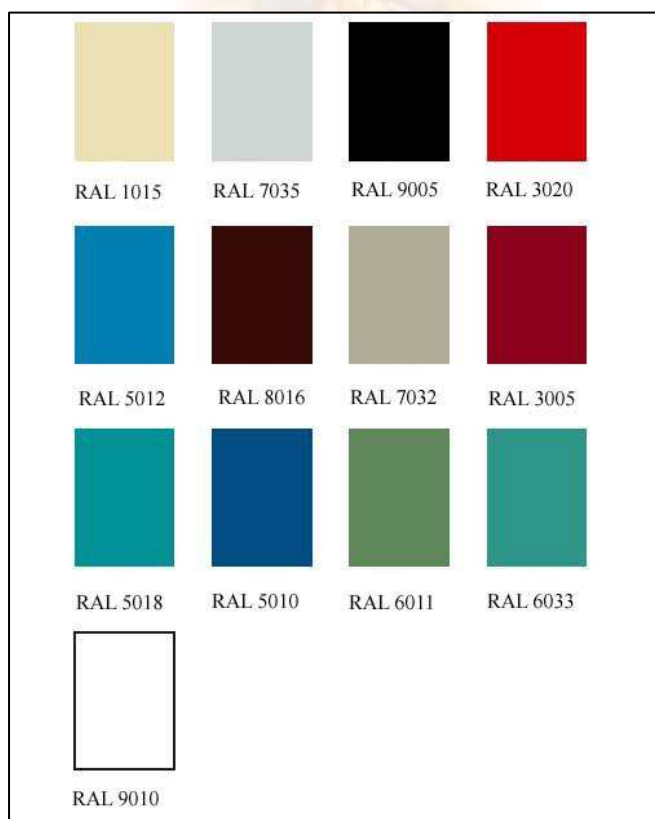

BIURO PROJEKTOWO-HANDLOWE

ul. Stroma 24 01-100 Warszawa,
tel. 022 632 25 60, 374 71 51, tel./fax 022 631 03 73
e-mail: skrzynki@ameco.pl www.ameco.pl

SKRZYNKI POCZTOWE

AMECO
SKRZYNKI POCZTOWE

Duży wybór kolorów w podstawowej palecie pozwoli na dobranie odpowiedniej kolorystyki odpowiadającej Państwa oczekiwaniom!