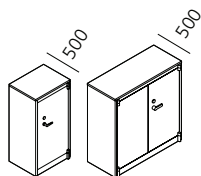

### Szafy z drzwiami skrzydłowymi

**Wysokość zewn. 1226 mm**  
(wewnątrz 1060 mm)

	650	930	1200
Szerokość zewn.	650	930	1200
Głębokość wewn.	500	500	500
Wymiary wewn. S x G	598 x 429	878 x 429	1148 x 429
Nr katalogowy	1160-000	1171-00	1181-00
Cena			
SDK	7	7	8

Dodatkowa **półka** lakierowana proszkowo, wysokość 24 mm  
Wymiary S x T  
Nr katalogowy  
Cena

	650	930	1200
wewnątrz 2 przestawne półki, 3 wysokości segregatora, z białem o grubości 25 mm (proszę podać rodzaj biału, patrz na koniec katalogu)			
dwurdzwiowa, wewnątrz 2 przestawne półki, 3 wysokości segregatora, z białem o grubości 25 mm (proszę podać rodzaj biału, patrz na koniec katalogu)			
dwurdzwiowa, wewnątrz 2 przestawne półki, 3 wysokości segregatora, z białem o grubości 25 mm (proszę podać rodzaj biału, patrz na koniec katalogu)			
<b>Waga ok. 64 kg</b>		<b>Waga ok. 100 kg</b>	<b>Waga ok. 102 kg</b>
1226	1226	1226	
597 x 428	877 x 428	1147 x 428	
1160-80	1170-80	1180-80	