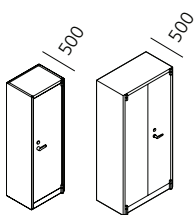

### Szafy z drzwiami skrzydłowymi

**Wysokość zewn. 1226 mm**  
(wewnątrz 1060 mm)

	650	930	1200
Szerokość zewn.	650	930	1200
Głębokość wewn.	500	500	500
Wymiary wewn. S x G	598 x 429	878 x 429	1148 x 429
Nr katalogowy	1160-000	1171-00	1181-00
Cena			
SDK	7	7	8

C 4000  
Certo

Nr katalogowy 1161-000

Skarbczyk w 1170-100

Zawiasy zewnętrzne w kolorze drzwi

**Szafy z drzwiami skrzydłowymi**

Wysokość zewn. 1950 mm (wewn. 1810 mm)

	wewnątrz 4 przestawne półki	dwudrzwiowa, wewnątrz 4 przestawne półki,		dwudrzwiowa, wewnątrz 3 przestawne półki, i skarbczyk (W 335 x S 758 x G 400 mm)	dwudrzwiowa, wewnątrz 3 przestawne półki, i 2 jednoskrzydłowe skarbczyki (W 335 x S 370 x G 400 mm)
		<b>Waga ok. 115 kg / ok. 140 kg</b>		<b>Waga ok. 125 kg</b>	<b>Waga ok. 128 kg</b>
	650	930	1200	930	930
	1950	1950	1950	1950	1950
Szerokość zewn.	<b>650</b>	<b>930</b>	<b>1200</b>	<b>930</b>	<b>930</b>
Głębokość zewn.	<b>500</b>	<b>500</b>	<b>500</b>	<b>500</b>	<b>500</b>
Wymiary wewn. S x G	598 x 429	878 x 429	1148 x 429	878 x 429	878 x 429
Nr katalogowy	<b>1161-000</b>	<b>1170-00</b>	<b>1180-00</b>	<b>1170-100</b>	<b>1170-200</b>
Cena					
SDK	8	8	8	8	8

Dodatkowa **półka** lakierowana proszkowo, wysokość 24 mm  
Wymiary S x T

	597 x 428	877 x 428	1147 x 428	877 x 428	877 x 428
Nr katalogowy	<b>1160-80</b>	<b>1170-80</b>	<b>1180-80</b>	<b>1170-80</b>	<b>1170-80</b>
Cena					